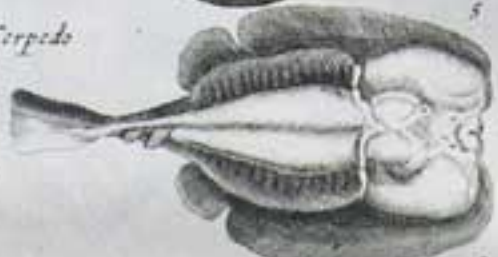

Zigana

Meerfchlagel Meerwag

Zigana seu

Libella altera

Mola Zitter fisch

Mola Peregina

2

1

Torpedo Zitter fisch

Torpedo maculosa geflechte Zitter fisch

3

4

Torpedo

Torpedo

Angel fisch Meer-angel

Aquila

Adler fisch

Meer-Adler

Pogonaca

Meer-Adler ander art

Aquila fuscus

Rana Lewis Speerl Roth

*Squama
Mare Exort*

Ogrynchu

maro abas

*Rana pfishis
maro*

Klone Mare best

Balena Ein Großer Wallfisch von 60 Schuh lang und 41 Schuh hoch

Tab. XLIII