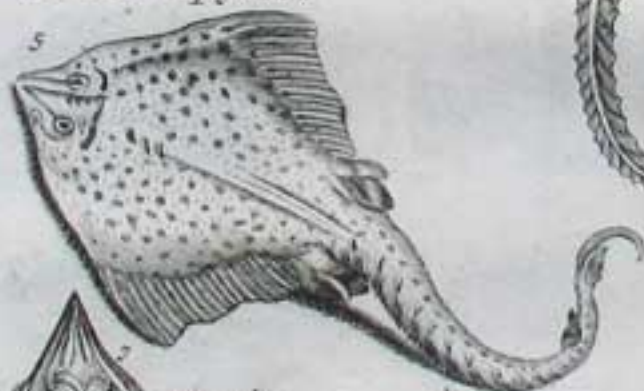

Torpedo Zitter fisch

Torpedo maculosa geflechte Zitter fisch

3

4

Torpedo

Torpedo

Angel fisch Meer-angel

Aquila

Adler fisch

Meer-Adler

Pogonaca

Meer-Adler ander art

Aquila fuscus

Rana Lewis Speerl Roth

*Squama
Mare Exort*

Ogrynchu

maro abas

*Rana pfishis
maro*

Klone Mare best

Balena Ein Großer Wallfisch von 60 Schuh lang und 41 Schuh hoch

Tab. XLIII